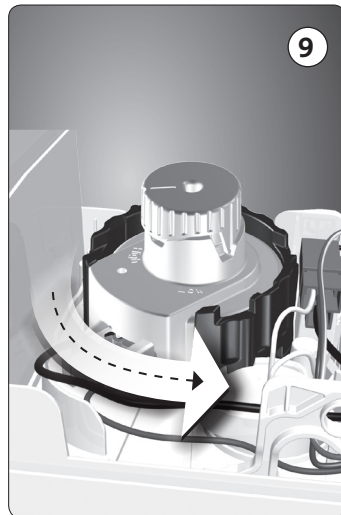

Sololift2 C-3/D-2

Pressure switch

- replace membrane

PN.: 99049007 0216 / ECM: 1175952